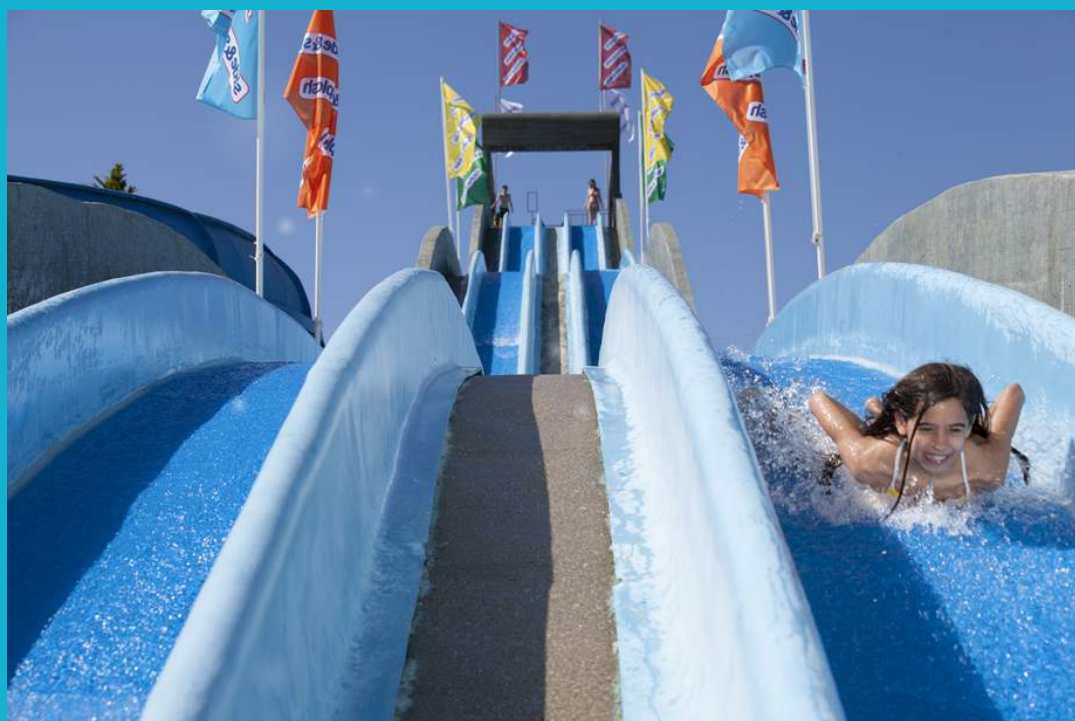

ESPAÇOS DE DIVERSÃO